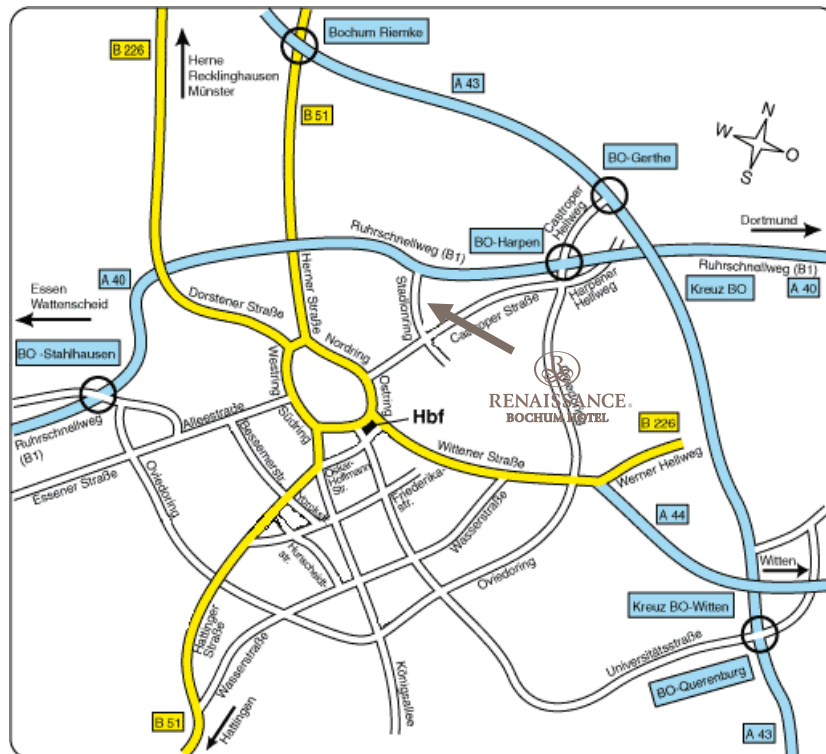

RENAISSANCE.
BOCHUM HOTEL

einfach gut anreisen,
so finden sie das renaissance bochum hotel.

Aus Richtung Frankfurt/ BAB45

Am Kreuz Dortmund West fahren Sie auf die B1 = BAB40 in Richtung Bochum. Verlassen Sie die BAB40 bei der Ausfahrt „RuhrCongress/ Stadion“ und halten sich geradeaus auf dem Stadionring in Richtung Stadtmitte. Unser Hotel befindet sich nach ca. 500 Metern auf der linken Seite.

Aus Richtung Wuppertal oder Münster/ BAB43

Am Kreuz Bochum fahren Sie auf die BAB40 in Richtung Essen. Verlassen Sie die BAB40 bei der Ausfahrt „RuhrCongress/ Stadion“ und halten sich geradeaus auf dem Stadionring in Richtung Stadtmitte. Unser Hotel befindet sich nach ca. 500 Metern auf der linken Seite.

Aus Richtung Duisburg/ BAB 42

Am Kreuz Herne fahren Sie auf die BAB43 in Richtung Wuppertal. Am Kreuz Bochum fahren Sie auf die BAB40 in Richtung Essen. Verlassen Sie die BAB40 bei der Ausfahrt „RuhrCongress/ Stadion“ und halten sich geradeaus auf dem Stadionring in Richtung Stadtmitte. Unser Hotel befindet sich nach ca. 500 Metern auf der linken Seite.

Aus Richtung Essen/ Dortmund BAB40

Verlassen Sie die BAB40 bei der Ausfahrt „RuhrCongress/ Stadion“ und halten sich geradeaus auf dem Stadionring in Richtung Stadtmitte. Unser Hotel befindet sich nach ca. 500 Metern auf der linken Seite.